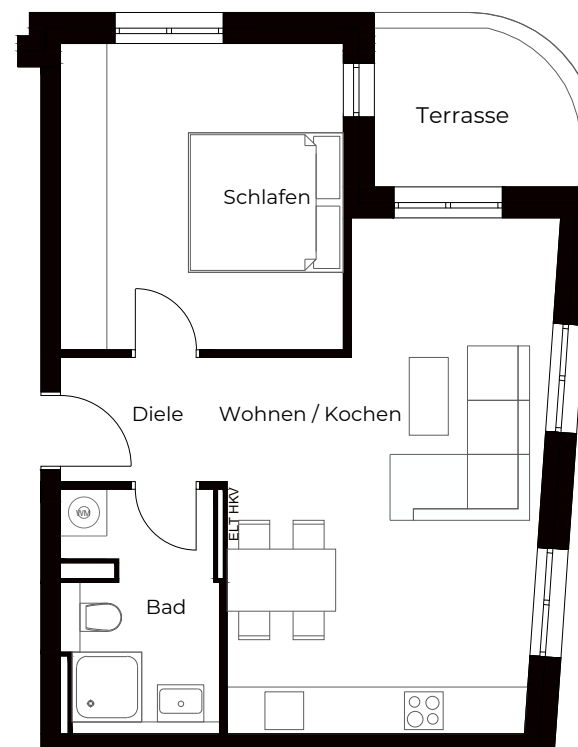

## WOHNUNG 02.E0.02

Hinterhaus I EG | 2 Zimmer

Diele	3,3 m <sup>2</sup>
Bad	6,0 m <sup>2</sup>
Wohnen / Kochen	24,3 m <sup>2</sup>
Schlafen	14,4 m <sup>2</sup>
Terrasse (50 %)	2,7 m <sup>2</sup>

**SUMME 50,7 m<sup>2</sup>**

Die eingezeichnete Möblierung stellt nur einen Einrichtungsvorschlag dar. Möbel (z.B. Küchen, Schränke, Elektrogeräte) sind nicht in den Leistungen enthalten.

ELT: Elektrounterverteiler  
HKV: Heizkreisverteiler