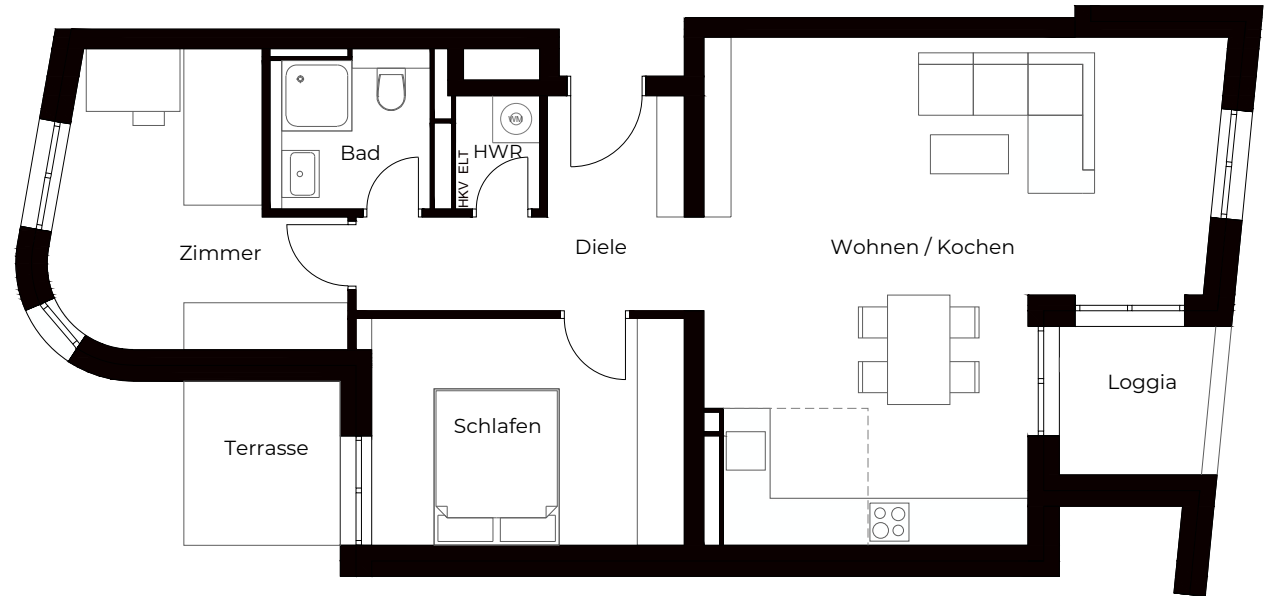

WOHNUNG 01.E0.01

Vorderhaus | EG | 3 Zimmer

Diele	7,8 m ²
Bad	4,0 m ²
HWR	1,6 m ²
Wohnen / Kochen	34,8 m ²
Schlafen	11,7 m ²
Zimmer	11,6 m ²
Loggia (50 %)	2,0 m ²
Terrasse (50 %)	2,1 m ²

SUMME 75,6 m²

Die eingezeichnete Möblierung stellt nur einen Einrichtungsvorschlag dar. Möbel (z.B. Küchen, Schränke, Elektrogeräte) sind nicht in den Leistungen enthalten.

MAßSTAB

VORDERHAUS