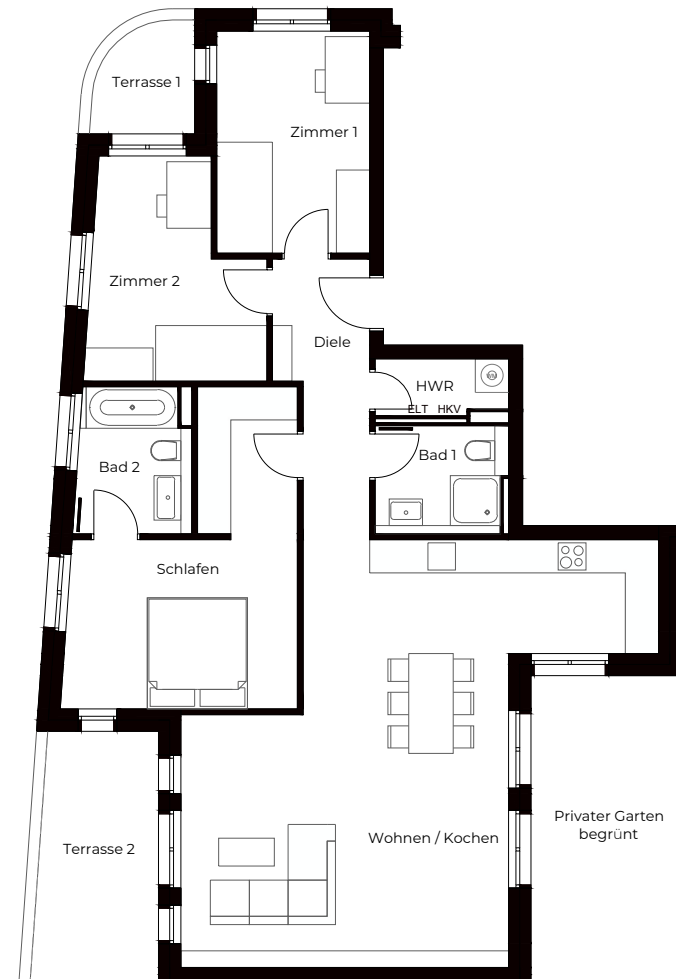

WOHNUNG 02.E0.06

Hinterhaus I EG I 4 Zimmer

Diele	7,3 m ²
Zimmer 1	11,0 m ²
Zimmer 2	11,0 m ²
Terrasse 1 (50 %)	1,9 m ²
Bad 1	4,5 m ²
HWR	2,4 m ²
Bad 2	5,3 m ²
Wohnen / Kochen	44,0 m ²
Schlafen	17,6 m ²
Terrasse 2 (50 %)	5,2 m ²
SUMME	110,2 m²

Die eingezeichnete Möblierung stellt nur einen Einrichtungsvorschlag dar. Möbel (z.B. Küchen, Schränke, Elektrogeräte) sind nicht in den Leistungen enthalten.

ELT: Elektrounterverteiler
HKV: Heizkreisverteiler